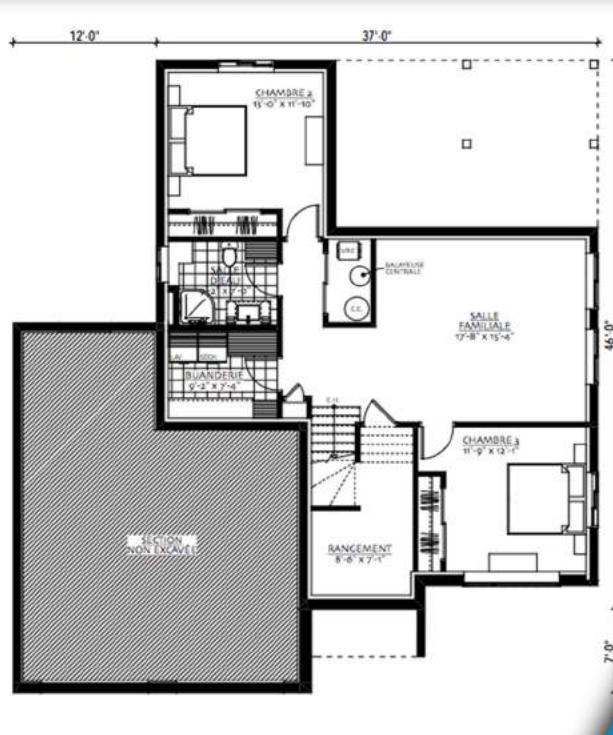

MAISON MODÈLE C

à partir de 215 000\$

MB
 Marco Bianki
CONSTRUCTION
 819 852-4139
 www.constructionmarcobianki.ca

CARACTÉRISTIQUES

STYLE Construction neuve
PRÉCISION Prix taxes incluses
SURFACE 1185 pi²

NOMBRE TOTAL DE PIÈCES 5 (+ 4)
NOMBRE DE CHAMBRES 1 (+2)
NOMBRE DE SALLE DE BAINS 1 (+1)
NOMBRE D'ÉTAGES (sous-sol exclus) 1

REZ-DE-CHAUSSÉE

SOUS-SOL

FRA BER design
 RÉSIDENTIEL • COMMERCIAL • MEUBLE SUR MESURE
 819-731-8844